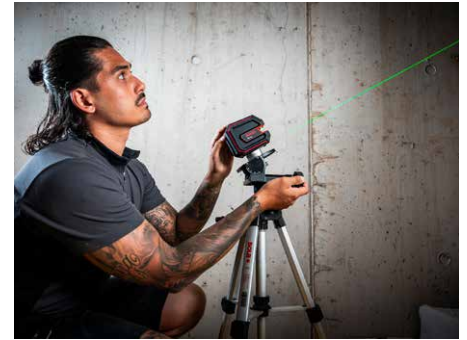

X2 GREEN

Lijnlaser

Groene laserlijnen voor veelzijdigheid en precisie voor binnenwerk.

De zelf nivellerende X2 GREEN is bijzonder handig voor binnenwerk dankzij zijn nauwkeurige lijngeleiding en uitstekende zichtbaarheid. De lijnlaser projecteert een horizontale en verticale groene laserlijn met een meettolerantie van $\pm 0,2$ mm/m. Het grote laservenster maakt lange laserlijnen van max. 170° mogelijk voor veelzijdig werken op vloeren, plafonds en muren.

Bijzondere kenmerken

- Eén horizontale lijn en één verticale lijn die afzonderlijk kunnen worden aan- en uitgeschakeld.
- Groot laservenster maakt lange laserlijnen van max. 170° mogelijk voor tal van toepassing.
- REAL GREEN: Echte groene diodes voor zeer heldere, scherpe en duidelijk zichtbare lijnen.
- Zelfnivelleringsbereik van $\pm 3^\circ$ en meettolerantie van $\pm 0,20$ mm/m voor nauwkeurige resultaten.
- Bereik tot 30 m zonder laserontvanger, kan worden uitgebreid tot 80 m met laserontvanger.
- Permanent geactiveerde puls functie voor gebruik met de optionele REC LGD0 laserontvanger – de ideale oplossing in moeilijke zichtomstandigheden en op lange afstanden.
- Inschakelbare kantelfunctie voor nauwkeurig werken onder hellingen.
- Gemakkelijke bediening met de AAN/UIT-schakelaar en één enkele toets.

Het grote laservenster creëert bijzonder lange lijnen tot 170° voor werken aan vloeren, plafonds en muren.

Inschakelbare kantelfunctie voor nauwkeurig werken onder hellingen.

Bestelinformatie X2 GREEN
(artikelnr. 71014001, EAN 9002719045236)