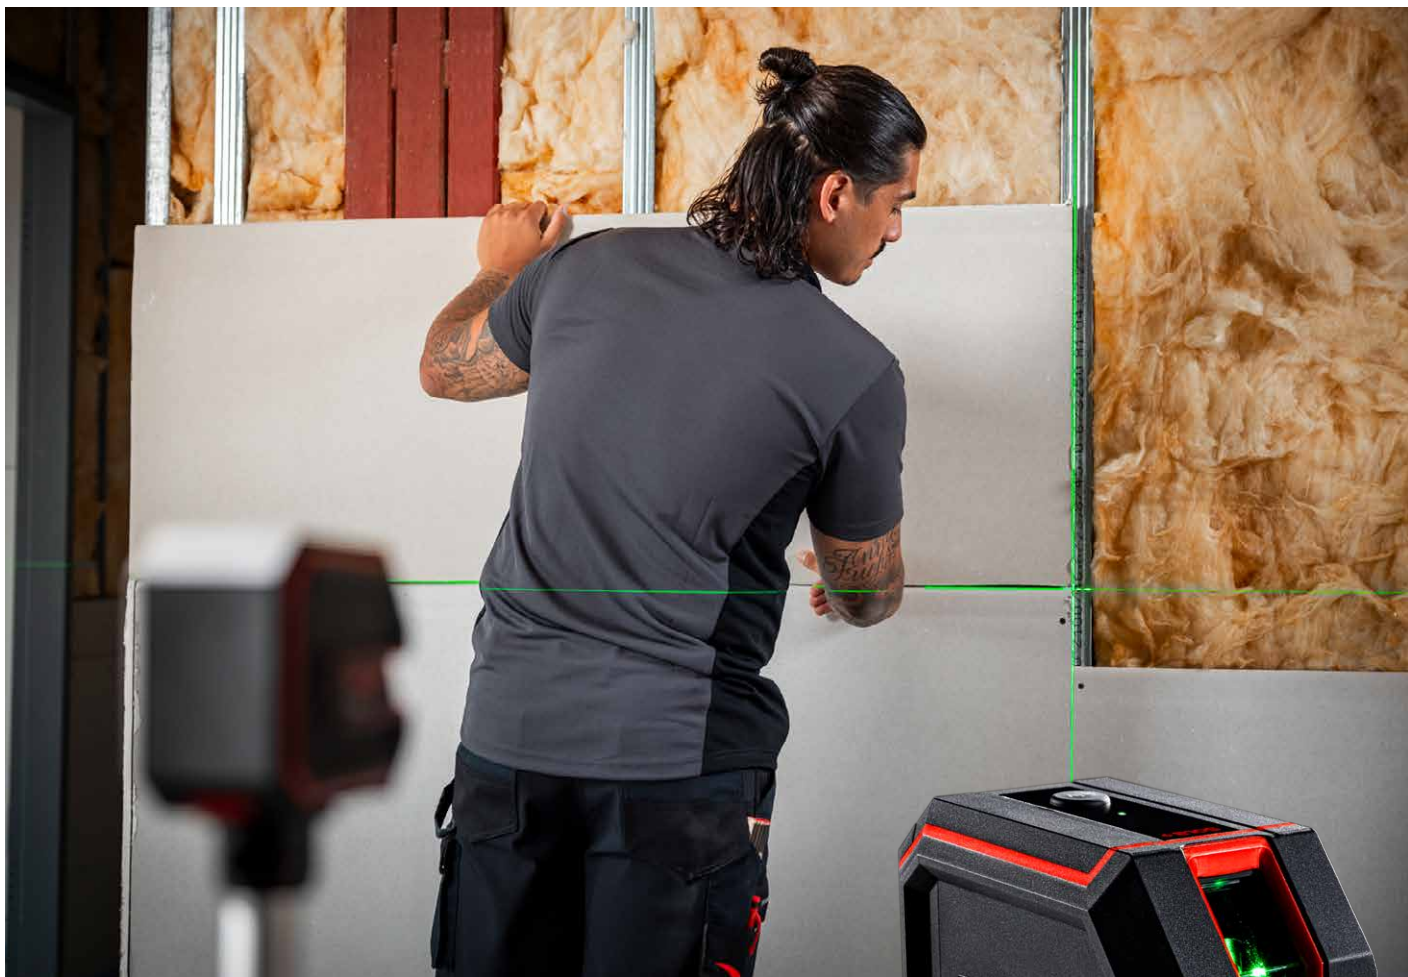

X2 GREEN

Lijnlaser

Groene laserlijnen voor veelzijdigheid en precisie voor binnenwerk.

De zelf nivellerende X2 GREEN is bijzonder handig voor binnenwerk dankzij zijn nauwkeurige lijngeleiding en uitstekende zichtbaarheid. De lijnlaser projecteert een horizontale en verticale groene laserlijn met een meettolerantie van $\pm 0,2$ mm/m. Het grote laservenster maakt lange laserlijnen van max. 170° mogelijk voor veelzijdig werken op vloeren, plafonds en muren.

Bijzondere kenmerken

- Eén horizontale lijn en één verticale lijn die afzonderlijk kunnen worden aan- en uitgeschakeld.
- Groot laservenster maakt lange laserlijnen van max. 170° mogelijk voor tal van toepassing.
- REAL GREEN: Echte groene diodes voor zeer heldere, scherpe en duidelijk zichtbare lijnen.
- Zelfnivelleringsbereik van $\pm 3^\circ$ en meettolerantie van $\pm 0,20$ mm/m voor nauwkeurige resultaten.
- Bereik tot 30 m zonder laserontvanger, kan worden uitgebreid tot 80 m met laserontvanger.
- Permanent geactiveerde puls functie voor gebruik met de optionele REC LGD0 laserontvanger – de ideale oplossing in moeilijke zichtomstandigheden en op lange afstanden.
- Inschakelbare kantelfunctie voor nauwkeurig werken onder hellingen.
- Gemakkelijke bediening met de AAN/UIT-schakelaar en één enkele toets.

Het grote laservenster creëert bijzonder lange lijnen tot 170° voor werken aan vloeren, plafonds en muren.

Inschakelbare kantelfunctie voor nauwkeurig werken onder hellingen.

Bestelinformatie X2 GREEN
(artikelnr. 71014001, EAN 9002719045236)