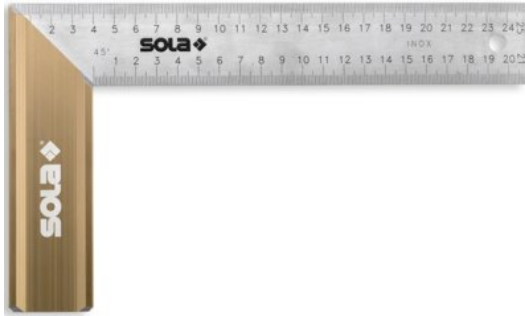

## SRB

### EIGENSCHAPPEN:

- Robuuste aluminium blok met brede aanslag
- Bijzonder sterk roestvrij verenstalen been
- Goed leesbare slijtvaste maatverdeling
- Geïntegreerde aanslag voor verstek 45°/135°

Model	Lengte
SRB 200	200 x 145 mm
SRB 250	250 x 145 mm
SRB 300	300 x 145 mm
SRB 350	350 x 170 mm
SRB 400	400 x 170 mm
SRB 500	500 x 170 mm

### Technische gegevens:

Artikelomschrijving	Schrijfhaken
Maatverdeling	mm/cm, 2-delig geëts
Materiaal van het been	roestvrij verenstaal
Oppervlak van het been	geslepen
Kleur van het been	blank
Materiaal van het blok	Aluminium
Oppervlak blok	geanodiseerd
Kleur blok	brons
Maatverdeling	1 mm
Hoekmaat	45°, 90°, 135°